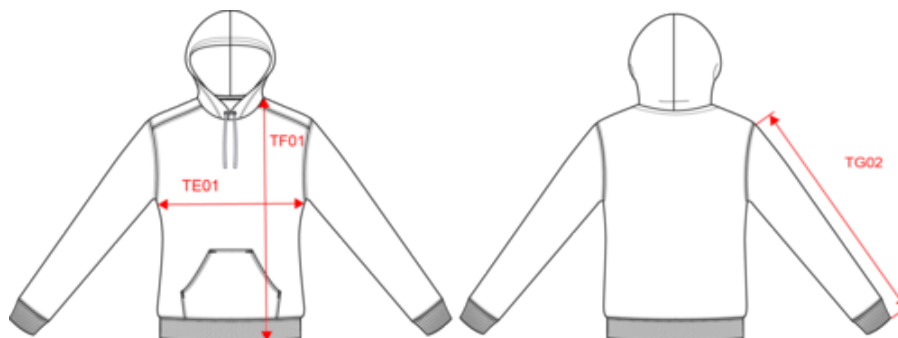

KARIBAN

K465

Sweat-shirt capuche contrastée femme

- Sweat-shirt à capuche bicolore au look casual et décontracté.
- En molleton gratté pour un confort optimal.
- Passe-fil pour écouteurs dans la poche kangourou et à l'encolure.

Existe aussi en version

K446

K453

KARIBAN

K465

Sweat-shirt capuche contrastée femme

Dimensions (cm)

Mesures en cm	XS	S	M	L	XL	XXL
TE01 - 1/2 largeur poitrine à 1.5cm de l'emmanchure	45.00	48.00	51.00	54.00	57.00	60.00
TF01 - Hauteur totale de l'HSP	62.00	64.00	66.00	68.00	70.00	72.00
TG02 - Longueur manche longue	61.50	62.50	63.50	64.50	65.50	66.50