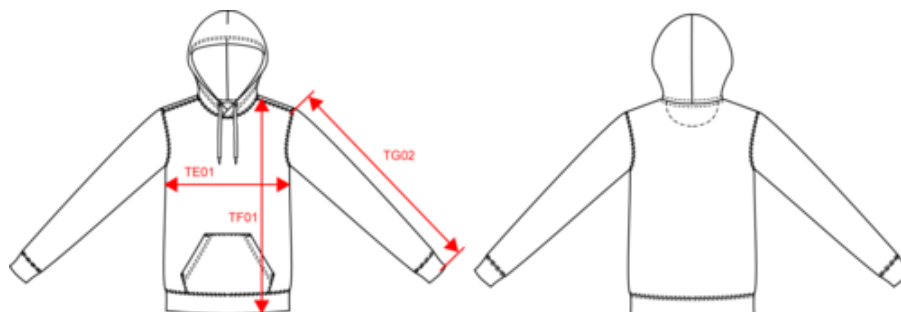

KARIBAN

K4028

Sweat-shirt écoresponsable à capuche femme

- Mode et écoresponsabilité.
- Confection 3 fils LSF : résistance et stabilité au lavage
- No label : 100 % personnalisable à votre marque.

85% coton biologique / 15% polyester recyclé post-consumer. Surface extérieure 100% coton. Molleton gratté 3 fils LSF (Low Shrinkage Fleece). Coton peigné. Lavage aux enzymes. Coupe droite. Bord-côte 1x1 montage tubulaire pour une meilleure finition au bas de manches et de vêtement. Poche kangourou. Capuche doublée 100% coton, coton jersey 180g. Bande de propreté jersey ton sur ton et finition demi-lune intérieur col. Finition double aiguilles sur bas de manches, bas de vêtement et col. Pas d'étiquette de marque au col, uniquement une puce de taille pour faciliter la personnalisation. Poids moyen en taille M : 462g.

KARIBAN

K4028

Sweat-shirt écoresponsable à capuche femme

Dimensions (cm)

Mesures en cm	XS	S	M	L	XL	XXL
TE01 - 1/2 largeur poitrine à 1.5cm de l'emmanchure	45.00	48.00	51.00	54.00	57.00	60.00
TF01 - Hauteur totale de l'HSP	61.50	63.50	65.50	67.50	69.50	71.50
TG02 - Longueur manche longue	60.00	61.00	62.00	63.00	64.00	65.00