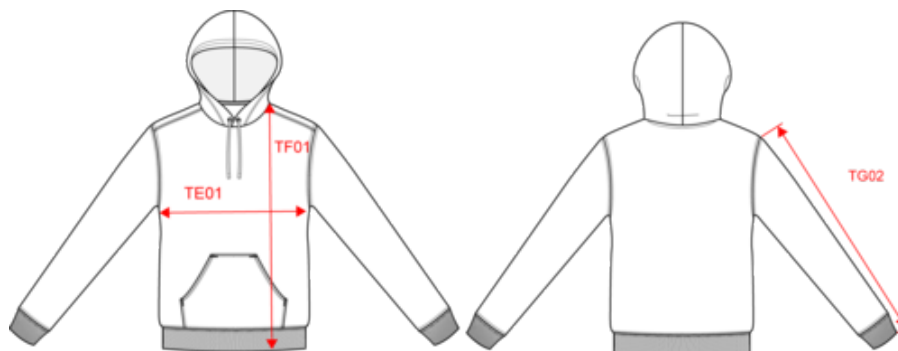

KARIBAN

K446

Sudadera capucha contrastada hombre

- Sudadera con capucha bicolor de estilo casual y desenfadado.
- La felpa perchada aporta un confort óptimo.
- Pasacables para auriculares en el bolsillo tipo canguro y el cuello.

80% algodón peinado / 20% poliéster. Felpa perchada. Bolsillo tipo canguro con acceso para auriculares. Acabado canalé en puños y bajo de la prenda. Capucha con forro contrastado y con cordón ajustable. Peso medio en la talla L : 560g.

K446

Sudadera capucha contrastada hombre

Dimensiones

Measurements in cm	XS	S	M	L	XL	XXL	3XL	4XL
TE01 - 1/2 chest width at 1.5cm below armhole	49.00	52.00	55.00	58.00	61.00	64.00	67.00	70.00
TF01 - Total height from HSP	69.00	71.00	73.00	75.00	77.00	79.00	81.00	83.00
TG02 - Long sleeve length	63.00	64.00	65.00	66.00	67.00	68.00	69.00	70.00