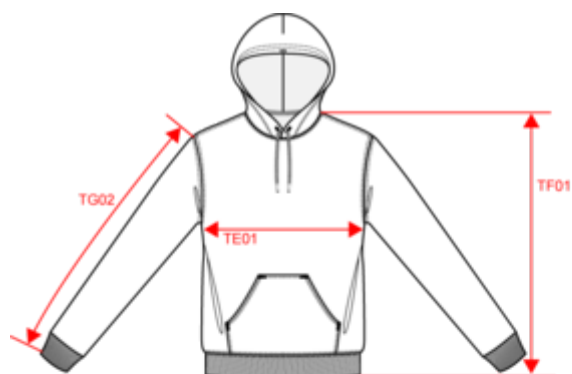

KARIBAN

K476

Sudadera con capucha de hombre

Dimensiones

Measurements in cm	XS	S	M	L	XL	XXL	3XL	4XL
TE01 - 1/2 chest width at 1.5cm below armhole	49.00	52.00	55.00	58.00	61.00	64.00	67.00	70.00
TF01 - Total height from HSP	69.00	71.00	73.00	75.00	77.00	79.00	81.00	83.00
TG02 - Long sleeve length	60.50	61.50	62.50	63.50	64.50	65.50	66.50	67.50