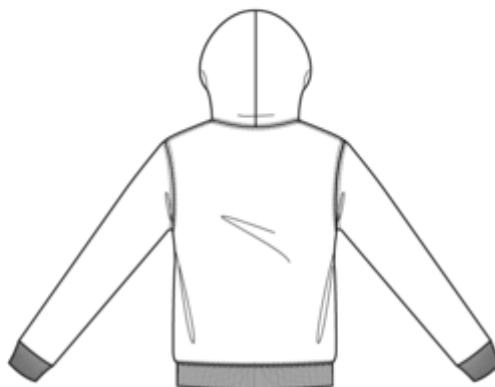

KARIBAN

K476

Sweat-shirt capuche homme

- Look sportswear et casual.
- En molleton gratté pour un confort optimal.
- Idéal pour un porter quotidien et décontracté.

80% coton / 20% polyester (Olive camouflage et Grey camouflage 70% coton / 30% polyester). Molleton gratté. Manches montées. Capuche doublée avec cordon de serrage ton sur ton. Poches Kangourou. Finition bord-côte bas de manches et de vêtement. Poids moyen en taille L : 500g.

KARIBAN

K476

Sweat-shirt capuche homme

Dimensions (cm)

Mesures en cm	XS	S	M	L	XL	XXL	3XL	4XL
TE01 - 1/2 largeur poitrine à 1.5cm de l'emmanchure	49.00	52.00	55.00	58.00	61.00	64.00	67.00	70.00
TF01 - Hauteur totale de l'HSP	69.00	71.00	73.00	75.00	77.00	79.00	81.00	83.00
TG02 - Longueur manche longue	60.50	61.50	62.50	63.50	64.50	65.50	66.50	67.50