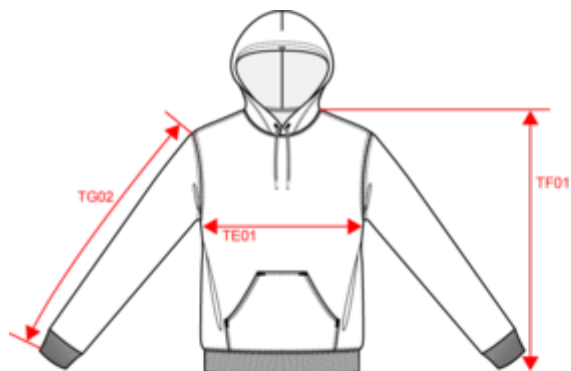

KARIBAN

K476

Sweat-shirt capuche homme

- Look sportswear et casual.
- En molleton gratté pour un confort optimal.
- Idéal pour un porter quotidien et décontracté.

80% coton / 20% polyester (Olive camouflage et Grey camouflage 70% coton / 30% polyester). Molleton gratté. Manches montées. Capuche doublée avec cordon de serrage ton sur ton. Poches Kangourou. Finition bord-côte bas de manches et de vêtement. Poids moyen en taille L : 500g.

KARIBAN

K476

Sweat-shirt capuche homme

Dimensions (cm)

Mesures en cm	XS	S	M	L	XL	XXL	3XL	4XL
TE01 - 1/2 largeur poitrine à 1.5cm de l'emmanchure	49.00	52.00	55.00	58.00	61.00	64.00	67.00	70.00
TF01 - Hauteur totale de l'HSP	69.00	71.00	73.00	75.00	77.00	79.00	81.00	83.00
TG02 - Longueur manche longue	60.50	61.50	62.50	63.50	64.50	65.50	66.50	67.50