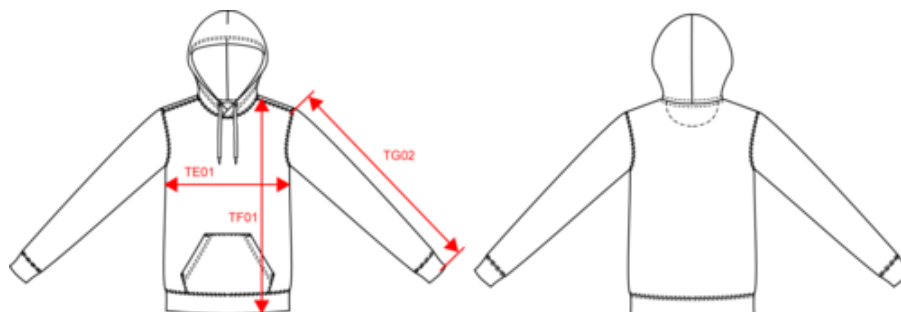

85% algodão biológico/15% poliéster reciclado post-consumer. Superfície exterior 100% algodão. Interior cardado com 3 fios com tratamento LSF (Low Shrinkage Fleece: cardado pré-encolhido). Algodão penteado. Banho de enzimas. Corte direito. Acabamento em malha rib 1x1 e forma tubular para um melhor acabamento nas mangas e no cós. Bolso à canguru. Capuz forrado em 100% algodão, algodão jersey 180 g. Tapa-costuras em jersey à cor e acabamento interior em meia-lua no decote. Costura dupla nas mangas, no cós e no decote. Peça fornecida com etiqueta sem marca na gola, contendo apenas etiqueta de tamanho para facilitar a personalização.

Sweatshirt eco-responsável com capuz de homem

Dimensão

Measurements in cm	S	M	L	XL	XXL	3XL	4XL	5XL
TE01 - 1/2 chest width at 1.5cm below armhole	51.00	54.00	57.00	60.00	63.00	66.00	69.00	72.00
TF01 - Total height from HSP	68.00	70.00	72.00	74.00	76.00	78.00	80.00	82.00
TG02 - Long sleeve length	66.00	67.00	68.00	69.00	70.00	71.00	72.00	73.00