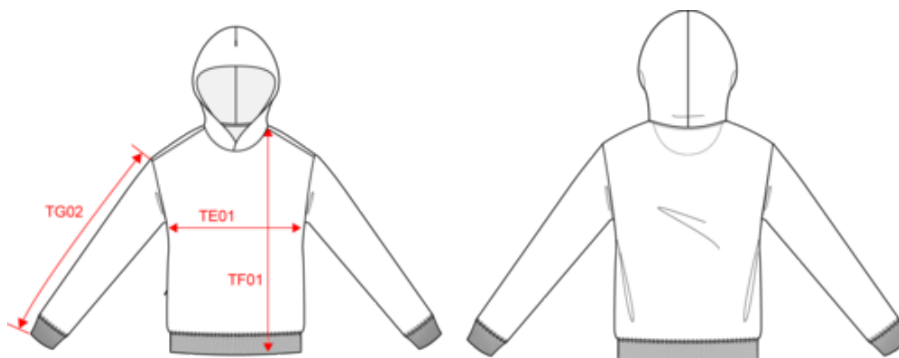

KARIBAN

K4018

Sudadera de felpa oversize con capucha unisex

Dimensiones

Measurements in cm	XXS	XS	S	M	L	XL	XXL	3XL
TE01 - 1/2 chest width at 1.5cm below armhole	50.00	53.00	56.00	59.00	62.00	65.00	68.00	71.00
TF01 - Total height from HSP	65.00	67.00	69.00	71.00	73.00	75.00	77.00	79.00
TG02 - Long sleeve length	54.00	54.75	55.50	56.25	57.00	57.75	58.50	59.25