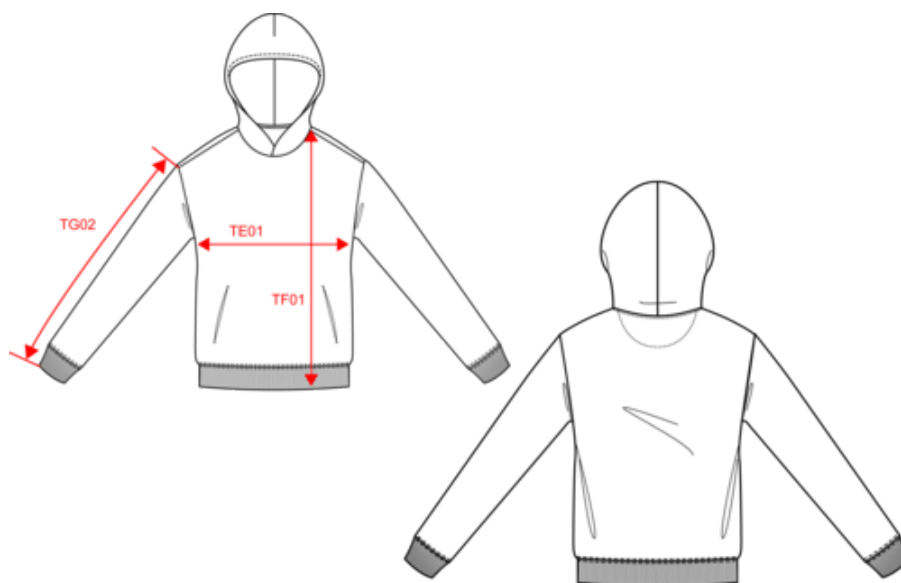

### Couleurs

### Certifications

LSF

Dimensions (cm)

Mesures en cm	XXS	XS	S	M	L	XL	XXL	3XL
TE01 - 1/2 largeur poitrine à 1.5cm de l'emmanchure	49.00	52.00	55.00	58.00	61.00	64.00	67.00	70.00
TF01 - Hauteur totale de l'HSP	65.00	67.00	69.00	71.00	73.00	75.00	77.00	79.00
TG02 - Longueur manche longue	54.00	54.75	55.50	56.25	57.00	57.75	58.50	59.25