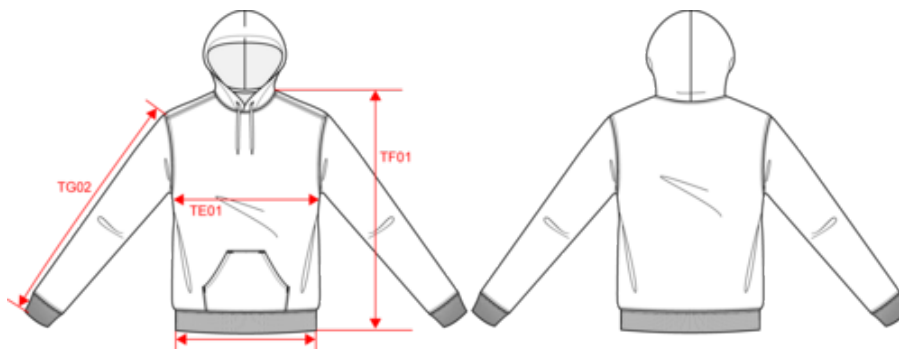

KARIBAN

K4041

Sweatshirt reciclada com capuz unissex

50% algodão ringspun/50% poliéster reciclado pós-consumo. Interior cardado. Corte direito. Corte e cose. Malha rib 2x1 montagem tubular para melhor acabamento do decote, dos punhos e da bainha. Bolso à canguru. Capuz forrado em poliéster/algodão jersey com cordão de ajuste plano. Tapa-costuras em jersey tom sobre tom no interior do decote. Sem etiqueta de marca no decote, apenas com indicação de tamanho para facilitar a personalização.

Sweatshirt reciclada com capuz unissexo

Dimensão

Measurements in cm	XS	S	M	L	XL	XXL	3XL	4XL	5XL
TE01 - 1/2 chest width at 1.5cm below armhole	49.00	52.00	55.00	58.00	61.00	64.00	67.00	70.00	73.00
TF01 - Total height from HSP	66.50	68.50	70.50	72.50	74.50	76.50	78.50	80.50	82.50
TG02 - Long sleeve length	62.50	63.50	64.50	65.50	66.50	67.50	68.50	69.50	70.50