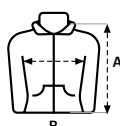

BYRON KIDS

SF270K

270 g/m²

Felpa cardada

60% Algodão

40% Poliéster

1/2 — 12/14

Sweatshirt kids fecho com capuz

Felpa cardada suave, confortável e quente

Capuz de 3 painéis forrado com malha Single Jersey

Fecho de nylon

Bolso canguru frontal com acabamentos elegantes nas aberturas e cantos reforçados

Punhos e cós indeformáveis em ponto canelado 2X1 com elastano

Tapa costuras com fita Jersey no interior da gola

Tamanhos unissexo: BYRON

COLOUR LINK

BYRON
AVALON
AVALON KIDS
SIDNEY
SIDNEY KIDS

Etiqueta removível

Caixa de 20 unidades

Saco de 5 unidades

	1/2	3/4	5/6	7/8	9/11	12/14
A	38	42	48	54	58	62
B	34	36	39	42	45	48

Medidas em cm. Tolerância +/- 5%

CORES SWEATSHIRT KIDS

100 White

602 Bottle Green

202 Heather Grey

600 Kelly Green

201 Dark Grey

309 Ivory

200 Black

311 Summer Yellow

509 Blue Fog

301 Orange

510 Denim Blue

400 Red

500 Navy

415 Crimson

502 Royal Blue

403 Wine

613 Sage

410 Pale Rose

614 Teal

202 Heather Grey
60% Algodão - 30% Poliéster - 10% Viscose