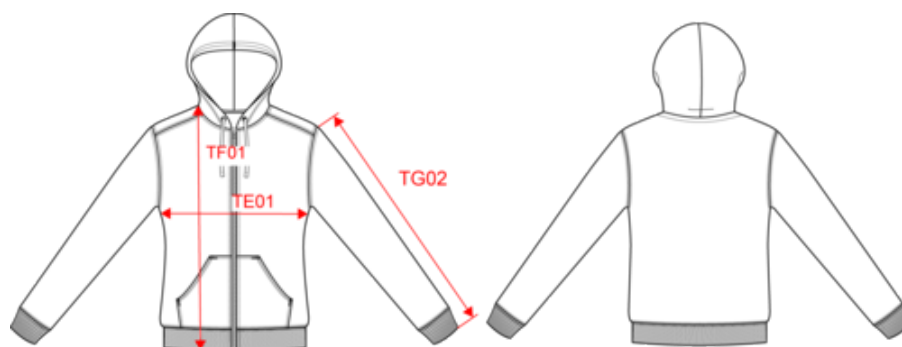

KARIBAN

K467

Casaco sweatshirt de senhora com capuz em contraste

Dimensão

Measurements in cm	XS	S	M	L	XL	XXL
TE01 - 1/2 chest width at 1.5cm below armhole	45.00	48.00	51.00	54.00	57.00	60.00
TF01 - Total height from HSP	62.00	64.00	66.00	68.00	70.00	72.00
TG02 - Long sleeve length	61.50	62.50	63.50	64.50	65.50	66.50