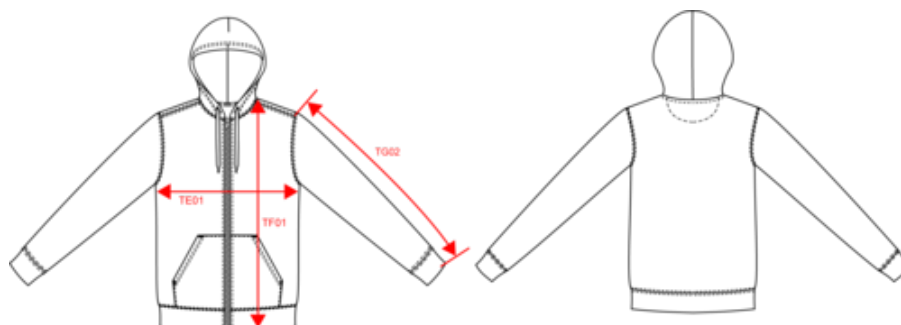

KARIBAN

K4030

Sweat-shirt écoresponsable zippé à capuche homme

- Mode et écoresponsabilité.
- Confection 3 fils LSF : résistance et stabilité au lavage.
- No label : 100 % personnalisable à votre marque.

85% coton biologique / 15% polyester recyclé post-consumer. Surface extérieure 100% coton. Molleton gratté 3 fils LSF (Low Shrinkage Fleece). Coton peigné. Lavage aux enzymes. Coupe droite. Poches kangourou. Fermeture zippée nylon ton sur ton. Capuche doublée 100% coton, coton jersey 180g. Bord-côte 1x1 montage tubulaire pour une meilleure finition au bas de manches et de vêtement. Bande de propreté jersey ton sur ton et finition demi-lune intérieur col. Finition double aiguilles sur bas de manches, bas de vêtement et col. Pas d'étiquette de marque au col, juste une puce de taille pour faciliter la personnalisation. Poids moyen en taille L : 552g.

KARIBAN

K4030

Sweat-shirt écoresponsable zippé à capuche homme

Dimensions (cm)

Mesures en cm	XS	S	M	L	XL	XXL	3XL	4XL
TE01 - 1/2 largeur poitrine à 1.5cm de l'emmanchure	48.00	51.00	54.00	57.00	60.00	63.00	66.00	69.00
TF01 - Hauteur totale de l'HSP	66.00	68.00	70.00	72.00	74.00	76.00	78.00	80.00
TG02 - Longueur manche longue	65.00	66.00	67.00	68.00	69.00	70.00	71.00	72.00