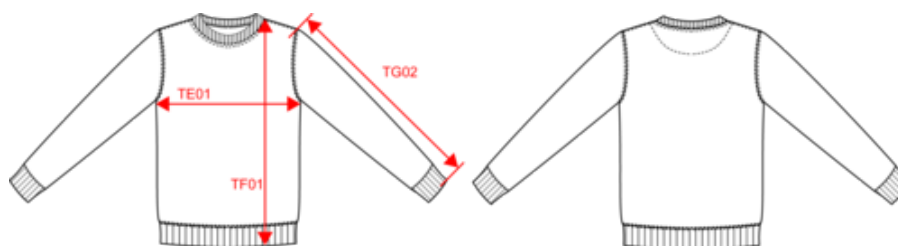

85% algodón orgánico /15% poliéster reciclado posconsumo. Superficie exterior 100% algodón. Felpa perchada de 3 hilos con tratamiento LSF (Low Shrinkage Fleece). Algodón peinado. Lavado enzimático. Corte recto. Para un mejor acabado canalé 1x1 tubular en cuello, puños y bajo de la prenda. Tira cubrecosturas de jersey a tono y acabado de media luna en la parte interior del cuello. Doble pespunte en cuello, puños y bajo de la prenda. Sin etiqueta de marca en el cuello, únicamente una etiqueta con la talla para facilitar la personalización. Peso medio en la talla 8/10 : 0g.

También existe en version

K4025

KARIBAN

K4026

Sudadera cuello redondo ecorresponsable niños

Dimensiones

Measurements in cm	4/6 ans	6/8 ans	8/10 ans	10/12 ans	12/14 ans
TE01 - 1/2 chest width at 1.5cm below armhole	36.70	38.40	41.00	44.50	48.00
TF01 - Total height from HSP	45.90	50.70	55.50	60.30	65.10
TG02 - Long sleeve length	40.65	44.85	49.25	53.85	58.45