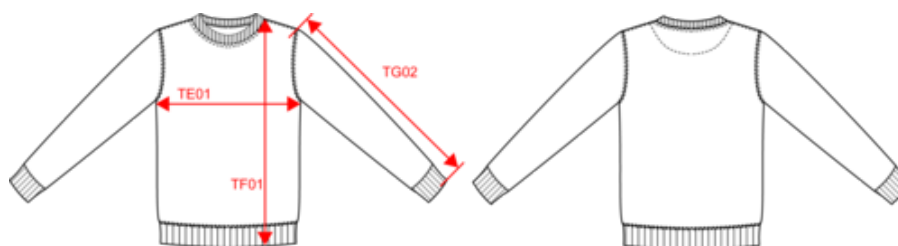

85% algodão biológico/15% poliéster reciclado post-consumer. Superfície exterior 100% algodão. Interior cardado com 3 fios com tratamento LSF (Low Shrinkage Fleece: cardado pré-encolhido). Algodão penteado. Banho de enzimas. Corte direito. Acabamento em malha rib 1x1 e forma tubular para um melhor acabamento no decote, nas mangas e no cós. Tapa-costuras em jersey à cor e acabamento interior em meia-lua no decote. Costura dupla no decote, nas mangas e no cós. Peça fornecida com etiqueta sem marca na gola, contendo apenas etiqueta de tamanho para facilitar a personalização. Peso médio em tamanho 8/10 : 240g.

K4025

KARIBAN

K4026

Sweatshirt eco-responsável com decote redondo de criança

Dimensão

Measurements in cm	4/6 ans	6/8 ans	8/10 ans	10/12 ans	12/14 ans
TE01 - 1/2 chest width at 1.5cm below armhole	36.70	38.40	41.00	44.50	48.00
TF01 - Total height from HSP	45.90	50.70	55.50	60.30	65.10
TG02 - Long sleeve length	40.65	44.85	49.25	53.85	58.45