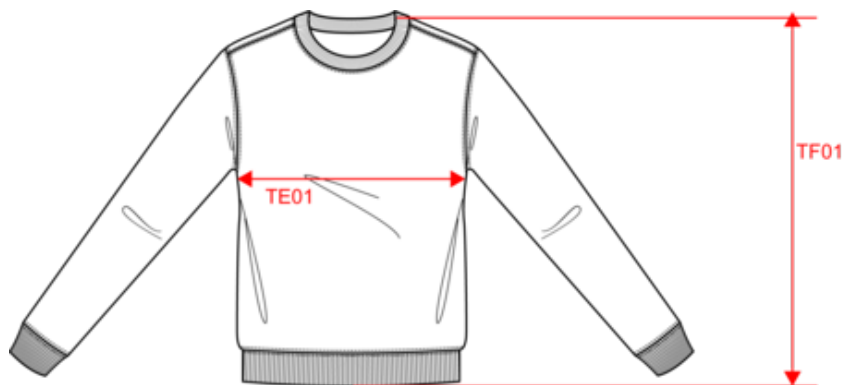

KARIBAN

K4035

Sudadera cuello redondo 80/20 unisex

Dimensiones

Measurements in cm	XS	S	M	L	XL	XXL	3XL	4XL	5XL
TE01 - 1/2 chest width at 1.5cm below armhole	49.00	52.00	55.00	58.00	61.00	64.00	67.00	70.00	73.00
TF01 - Total height from HSP	68.00	70.00	72.00	74.00	76.00	78.00	80.00	82.00	84.00
TG02 - Long sleeve length	62.50	63.50	64.50	65.50	66.50	67.50	68.50	69.50	70.50