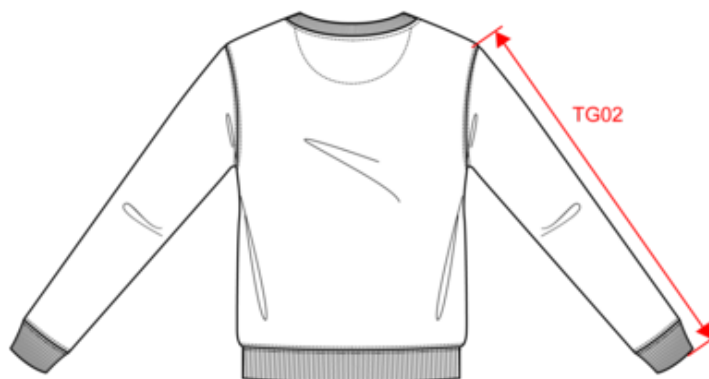

KARIBAN

K4035

Sudadera cuello redondo 80/20 unisex

Dimensiones

Measurements in cm	XS	S	M	L	XL	XXL	3XL	4XL	5XL
TE01 - 1/2 chest width at 1.5cm below armhole	49.00	52.00	55.00	58.00	61.00	64.00	67.00	70.00	73.00
TF01 - Total height from HSP	68.00	70.00	72.00	74.00	76.00	78.00	80.00	82.00	84.00
TG02 - Long sleeve length	62.50	63.50	64.50	65.50	66.50	67.50	68.50	69.50	70.50