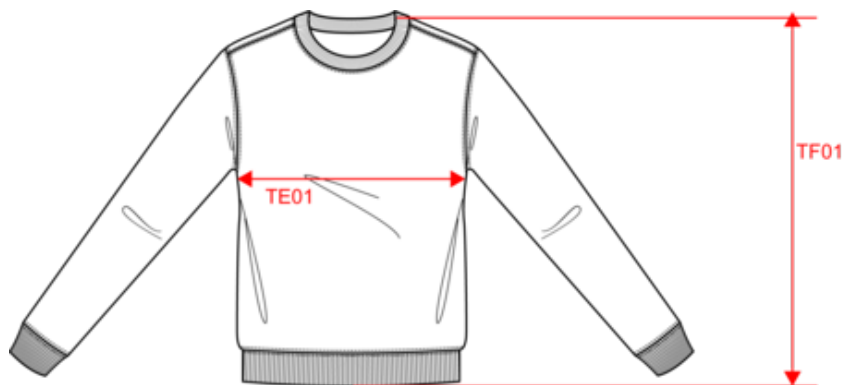

KARIBAN

K4035

Sweat-shirt col rond 80/20

unisexe

- Fabriqué au Portugal.
- Confection 3 fils LSF (Low Shrinkage Fleece) : surface extérieure 100% coton.
- Intérieur doux en molleton gratté.

80% coton / 20% polyester. Tissu molleton gratté 3 fils LSF (Low Shrinkage Fleece) avec traitement antiboulochage. Fabriqué au Portugal. Coupe straight. Col rond. Montage coupé cousu. Bord-côte 1x1 montage tubulaire pour une meilleure finition au col, bas de manches et de vêtement. Finition demi-lune intérieur col. Finition double aiguille sur bas de manches, bas de vêtement. Pas d'étiquette de marque au col, uniquement une puce de taille pour faciliter la personnalisation. Poids moyen en taille L : 435g.

61102099

KARIBAN

K4035

Sweat-shirt col rond 80/20 unisexe

Dimensions (cm)

Mesures en cm	XS	S	M	L	XL	XXL	3XL	4XL	5XL
TE01 - 1/2 largeur poitrine à 1.5cm de l'emmanchure	49.00	52.00	55.00	58.00	61.00	64.00	67.00	70.00	73.00
TF01 - Hauteur totale de l'HSP	68.00	70.00	72.00	74.00	76.00	78.00	80.00	82.00	84.00
TG02 - Longueur manche longue	62.50	63.50	64.50	65.50	66.50	67.50	68.50	69.50	70.50