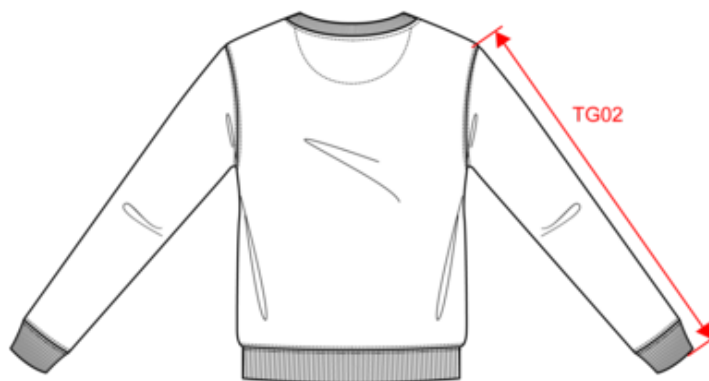

KARIBAN

K4035

Sweat-shirt col rond 80/20

unisexe

- Fabriqué au Portugal.
- Confection 3 fils LSF (Low Shrinkage Fleece) : surface extérieure 100% coton.
- Intérieur doux en molleton gratté.

80% coton / 20% polyester. Tissu molleton gratté 3 fils LSF (Low Shrinkage Fleece) avec traitement antiboulochage. Fabriqué au Portugal. Coupe straight. Col rond. Montage coupé cousu. Bord-côte 1x1 montage tubulaire pour une meilleure finition au col, bas de manches et de vêtement. Finition demi-lune intérieur col. Finition double aiguille sur bas de manches, bas de vêtement. Pas d'étiquette de marque au col, uniquement une puce de taille pour faciliter la personnalisation. Poids moyen en taille L : 435g.

61102099

KARIBAN

K4035

Sweat-shirt col rond 80/20 unisexe

Dimensions (cm)

Mesures en cm	XS	S	M	L	XL	XXL	3XL	4XL	5XL
TE01 - 1/2 largeur poitrine à 1.5cm de l'emmanchure	49.00	52.00	55.00	58.00	61.00	64.00	67.00	70.00	73.00
TF01 - Hauteur totale de l'HSP	68.00	70.00	72.00	74.00	76.00	78.00	80.00	82.00	84.00
TG02 - Longueur manche longue	62.50	63.50	64.50	65.50	66.50	67.50	68.50	69.50	70.50