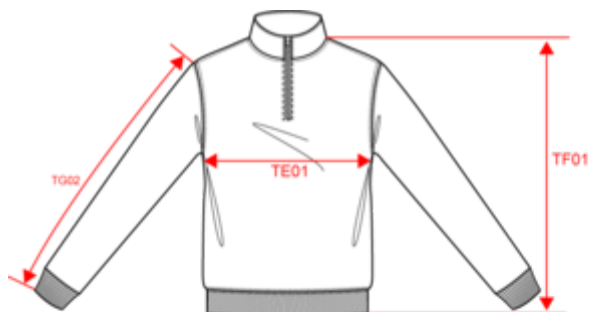

KARIBAN

K478

Sweatshirt 1/2 fecho

- Com interior cardado para um conforto excelente.
- Peça essencial do vestuário.
- Moderno e polivalente.

80% algodão/20% poliéster. Interior cardado. Mangas direitas. Decote com fecho e tapa-costuras. Acabamento da manga e cós em malha rib.

KARIBAN

K478

Sweatshirt 1/2 fecho

Dimensão

Measurements in cm	XS	S	M	L	XL	XXL	3XL	4XL
TE01 - 1/2 chest width at 1.5cm below armhole	49.00	52.00	55.00	58.00	61.00	64.00	67.00	70.00
TF01 - Total height from HSP	69.00	71.00	73.00	75.00	77.00	79.00	81.00	83.00
TG02 - Long sleeve length	60.50	61.50	62.50	63.50	64.50	65.50	66.50	67.50