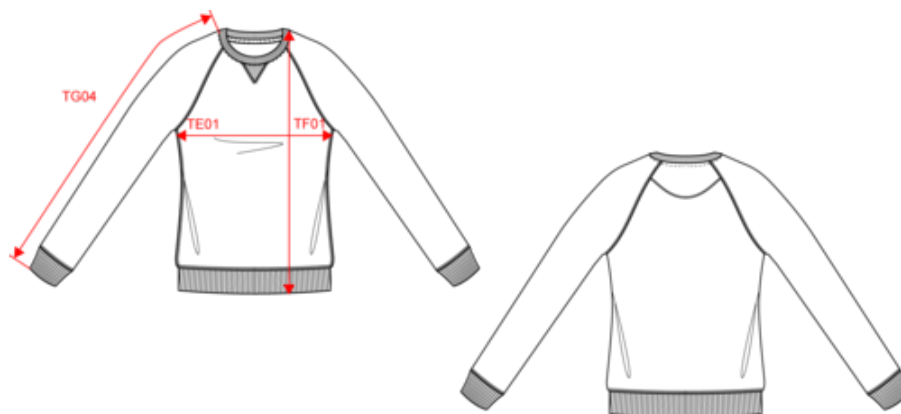

Existe aussi en version

K480

K490

KARIBAN

K481

Sweat-shirt Bio col rond manches raglan femme

Dimensions (cm)

Mesures en cm	XS	S	M	L	XL	XXL
TE01 - 1/2 largeur poitrine à 1.5cm de l'emmanchure	45.00	48.00	51.00	54.00	57.00	60.00
TF01 - Hauteur totale de l'HSP	61.00	63.00	65.00	67.00	69.00	71.00
TG04 - Longueur manche longue raglan	68.50	70.25	72.00	73.75	75.50	77.25