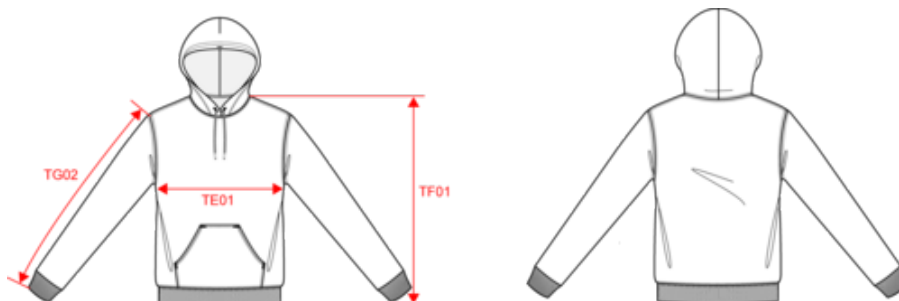

KARIBAN

K473

Sweat-shirt capuche femme

- Look sportswear et casual.
- En molleton gratté pour un confort optimal.
- Fonctionnel avec sa poche kangourou.

80% coton / 20% polyester. Molleton gratté. Manches montées. Capuche doublée avec cordon de serrage ton sur ton. Poches Kangourou. Finition bord-côte bas de manches et de vêtement. Poids moyen en taille M : 436g.

Existe aussi en version

K476

K477

KARIBAN

K473

Sweat-shirt capuche femme

Dimensions (cm)

Mesures en cm	XS	S	M	L	XL	XXL
TE01 - 1/2 largeur poitrine à 1.5cm de l'emmanchure	45.00	48.00	51.00	54.00	57.00	60.00
TF01 - Hauteur totale de l'HSP	62.00	64.00	66.00	68.00	70.00	72.00
TG02 - Longueur manche longue	59.00	60.00	61.00	62.00	63.00	64.00