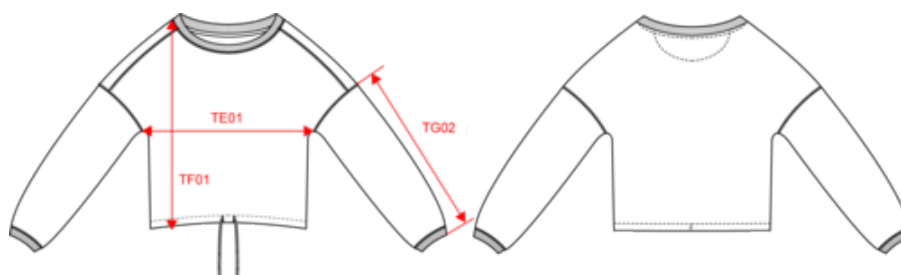

Dimensions (cm)

Mesures en cm	XS	S	M	L	XL
TE02 - 1/2 largeur poitrine niveau emmanchure	61.00	64.00	67.00	70.00	73.00
TF01 - Hauteur totale de l'HSP	47.00	49.00	51.00	53.00	55.00
TG02 - Longueur manche longue	41.50	42.25	43.00	43.75	44.50