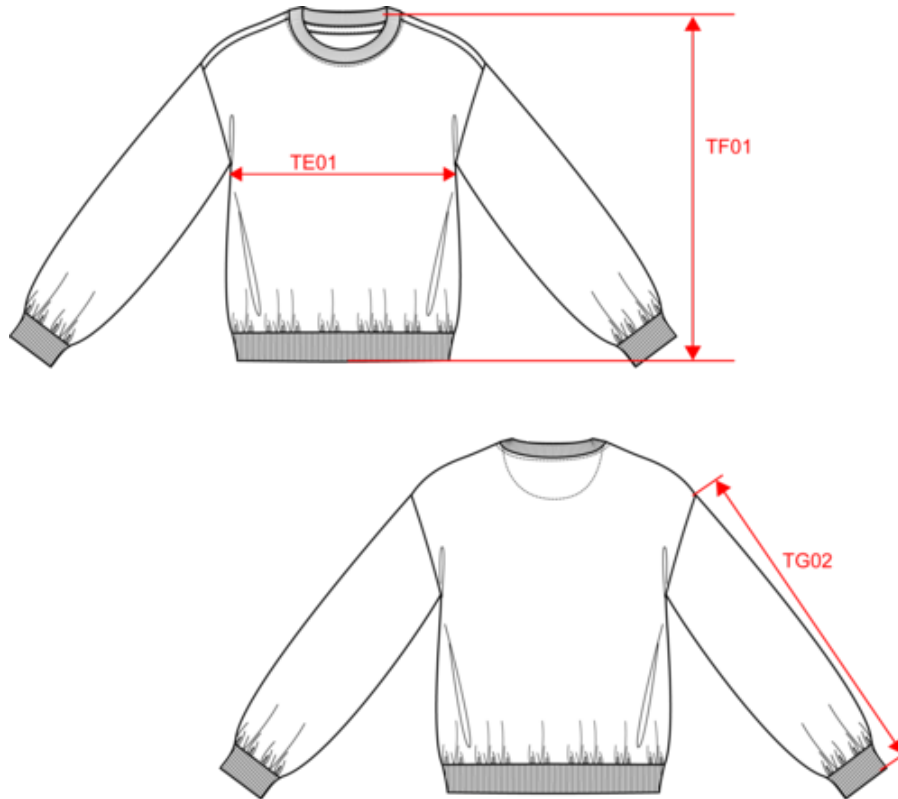

NS415

Sweatshirt eco-responsável oversize French Terry unissexo

Dimensão

Measurements in cm	XS	S	M	L	XL	XXL
TE01 - 1/2 chest width at 1.5cm below armhole	61.00	64.00	67.00	70.00	73.00	76.00
TF01 - Total height from HSP	61.50	63.50	65.50	67.50	69.50	71.50
TG02 - Long sleeve length	48.00	48.75	49.50	50.25	51.00	51.75