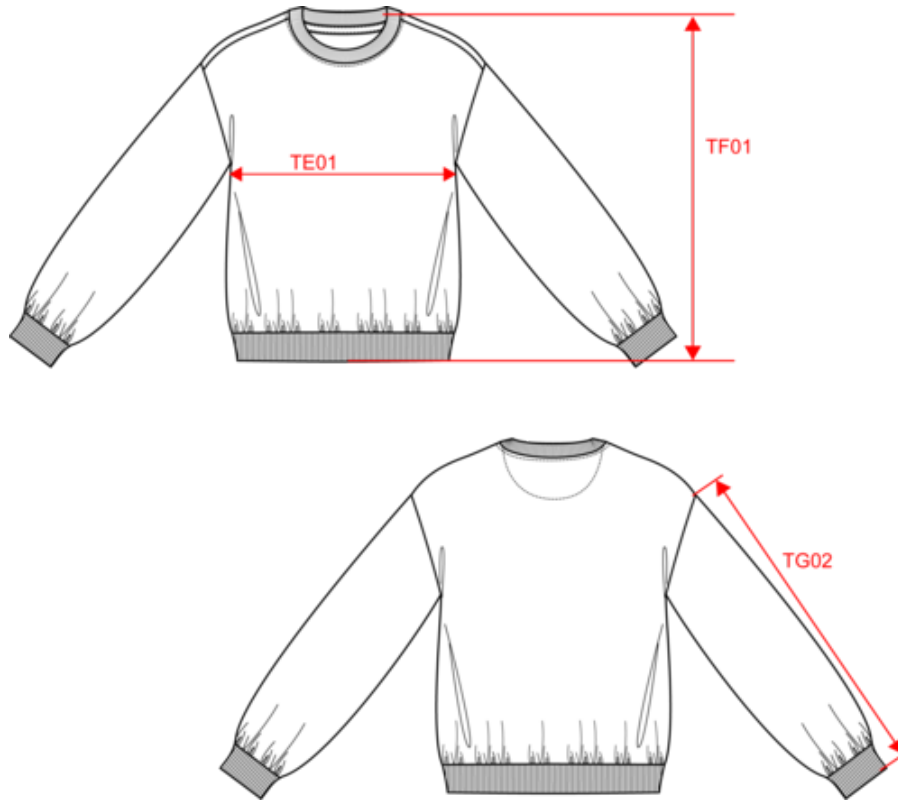

NS415

Sudadera ecorresponsable oversize French Terry unisex

Dimensiones

Measurements in cm	XS	S	M	L	XL	XXL
TE01 - 1/2 chest width at 1.5cm below armhole	61.00	64.00	67.00	70.00	73.00	76.00
TF01 - Total height from HSP	61.50	63.50	65.50	67.50	69.50	71.50
TG02 - Long sleeve length	48.00	48.75	49.50	50.25	51.00	51.75