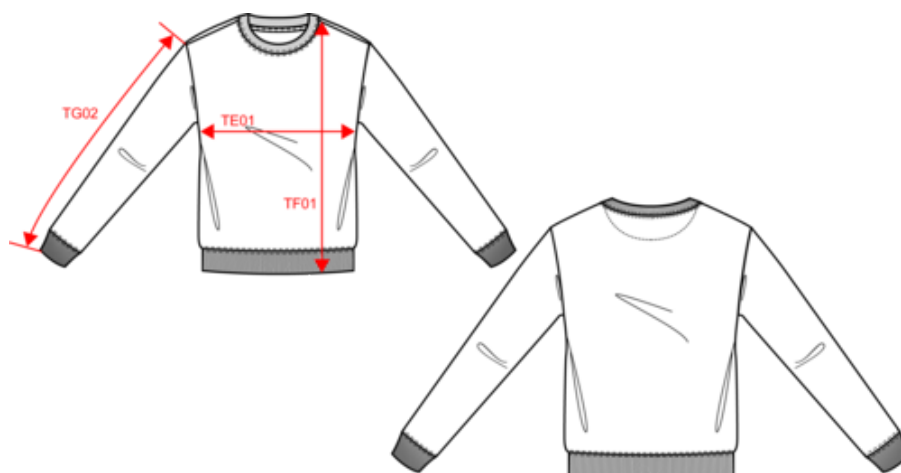

A propos

- En coton biologique plus écologique et plus éthique.
- No label : 100 % personnalisable à votre projet.
- Conçu en circuit court.

100% coton biologique. Fabriqué au Portugal. Coton peigné. Coupe oversize à épaules tombantes. Lavé aux enzymes. Molleton gratté 3 fils LSF (Low Shrinkage Fleece : molleton pré-rétréci). Col, bas de manches et de vêtement en bords côte 2 x 1. Double surpiqûre à cheval sur le col, bas de manches et de vêtement. Finition encolure intérieure bande de propreté en chevrons ton sur ton. Demi-lune au dos.

Certifications

Dimensions (cm)

| Mesures en cm | XXS | XS | S | M | L | XL | XXL | 3XL |
|---|-------|-------|-------|-------|-------|-------|-------|-------|
| TE01 - 1/2 largeur poitrine à 1.5cm de l'emmanchure | 49.00 | 52.00 | 55.00 | 58.00 | 61.00 | 64.00 | 67.00 | 70.00 |
| TF01 - Hauteur totale de l'HSP | 65.00 | 67.00 | 69.00 | 71.00 | 73.00 | 75.00 | 77.00 | 79.00 |
| TG02 - Longueur manche longue | 54.00 | 54.75 | 55.50 | 56.25 | 57.00 | 57.75 | 58.50 | 59.25 |