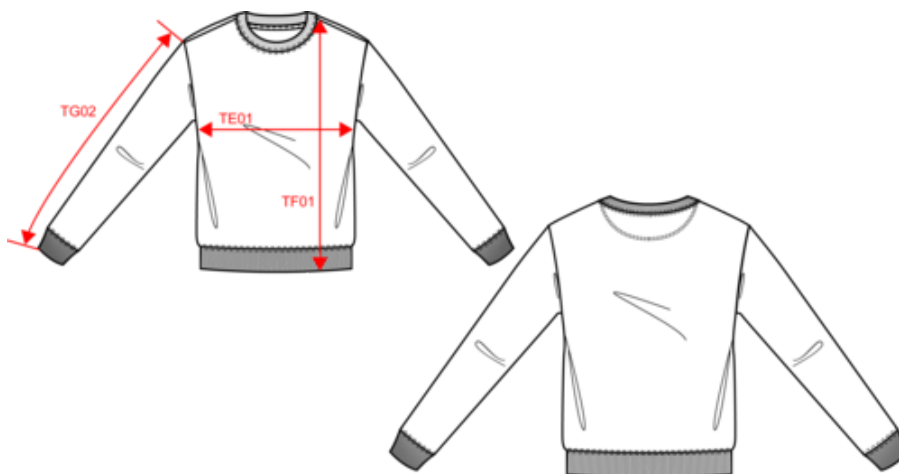

Acerca de

- Fabricada con algodón orgánico, más ecológico y ético.
- No label: 100% personalizable según las necesidades de tu proyecto.
- Tacto suave y superficie lisa.

85 % algodón orgánico / 15 % poliéster reciclado post-consumer. Algodón peinado Ringspun. Lavado con enzimas. Corte oversize con hombros caídos. Felpa perchada de 3 hilos con tratamiento LSF (Low Shrinkage Fleece). Media luna en la espalda. Canalé 2 x 1 en cuello, bajo de la prenda y bajo de las mangas. Doble pespunte superpuesto a la costura en cuello, bajo de las mangas y bajo de la prenda. Tira cubrecosturas en forma de espiga a tono en la parte interior del cuello.

61102099

Colores

Certificaciones

Dimensiones

Measurements in cm	XXS	XS	S	M	L	XL	XXL	3XL
TE01 - 1/2 chest width at 1.5cm below armhole	49.00	52.00	55.00	58.00	61.00	64.00	67.00	70.00
TF01 - Total height from HSP	65.00	67.00	69.00	71.00	73.00	75.00	77.00	79.00
TG02 - Long sleeve length	54.00	54.75	55.50	56.25	57.00	57.75	58.50	59.25