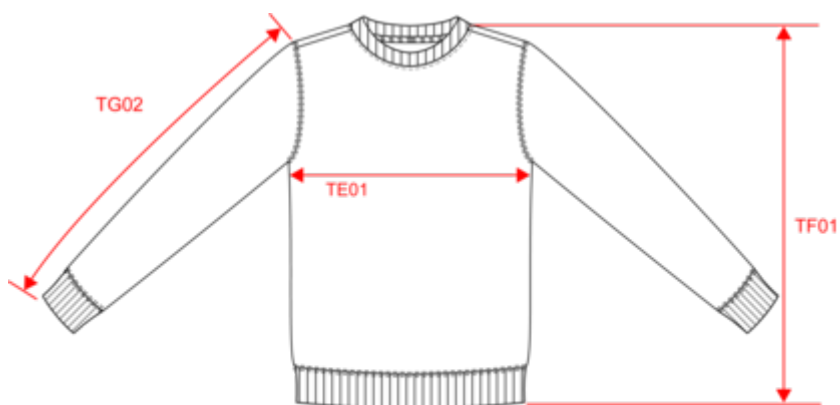

Dimensiones

Measurements in cm	4/6 ans	6/8 ans	8/10 ans	10/12 ans	12/14 ans
TE01 - 1/2 chest width at 1.5cm below armhole	36.70	38.40	41.00	44.50	48.00
TF01 - Total height from HSP	45.90	50.70	55.50	60.30	65.10
TG02 - Long sleeve length	40.65	44.85	49.25	53.85	58.45