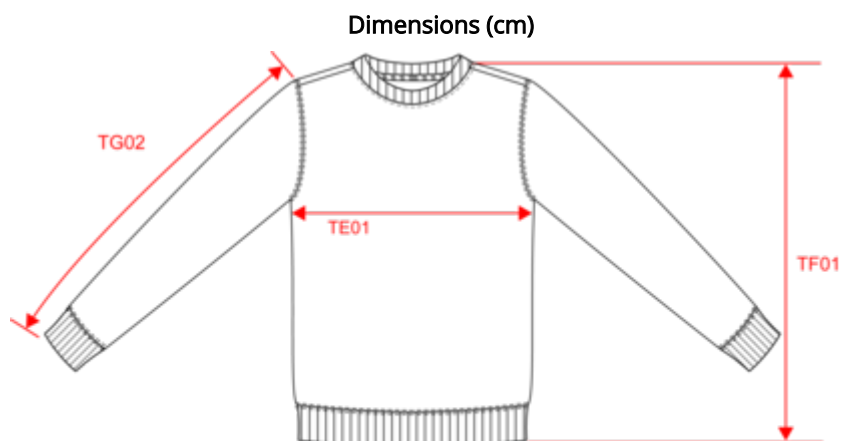

Jade Green

Mineral Grey

Moon Grey Heather

Navy Blue

Certifications

NS403

Sweat-shirt écoresponsable à col rond enfant

Mesures en cm	4/6 ans	6/8 ans	8/10 ans	10/12 ans	12/14 ans
TE01 - 1/2 largeur poitrine à 1.5cm de l'emmanchure	36.70	38.40	41.00	44.50	48.00
TF01 - Hauteur totale de l'HSP	45.90	50.70	55.50	60.30	65.10
TG02 - Longueur manche longue	40.65	44.85	49.25	53.85	58.45