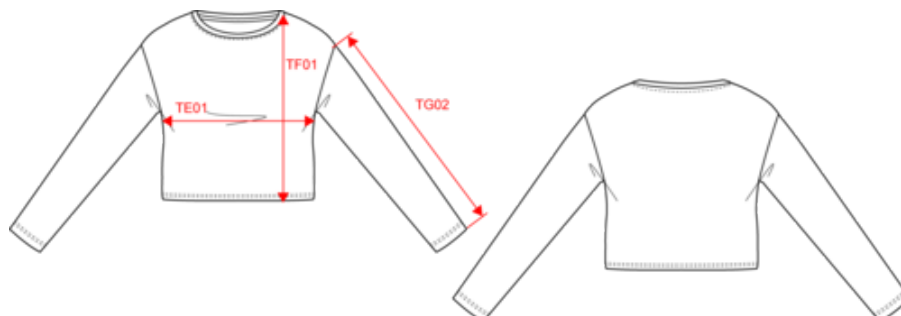

## Dimensions (cm)

Mesures en cm	S/M	L/XL
TE01 - 1/2 largeur poitrine à 1.5cm de l'emmanchure	65.00	71.00
TF01 - Hauteur totale de l'HSP	60.00	63.50
TG02 - Longueur manche longue	43.00	44.00