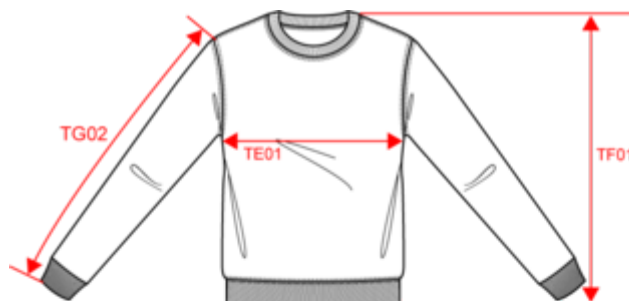

KARIBAN

K474

Sweatshirt com decote redondo

- Sweatshirt essencial, casual e polivalente.
- Com interior cardado para um conforto excelente.
- Ideal para um uso diário e descontraído.

80% algodão/20% poliéster. Interior cardado. Mangas direitas. Acabamento do decote, manga e cós em malha.

KARIBAN

K474

Sweatshirt com decote redondo

Dimensão

Measurements in cm	XS	S	M	L	XL	XXL	3XL	4XL
TE01 - 1/2 chest width at 1.5cm below armhole	49.00	52.00	55.00	58.00	61.00	64.00	67.00	70.00
TF01 - Total height from HSP	69.00	71.00	73.00	75.00	77.00	79.00	81.00	83.00
TG02 - Long sleeve length	59.00	60.50	62.00	63.50	65.00	66.50	68.00	69.50