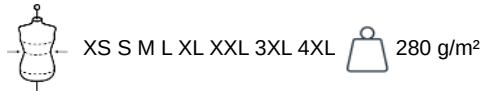

KARIBAN

K474

Sudadera cuello redondo

- Una sudadera básica, casual y versátil.
- La felpa perchada aporta un confort óptimo.
- Ideal para invocar un estilo desenfadado para el día a día.

80 % algodón / 20 % poliéster. Felpa perchada. Mangas montadas. Acabados en canalé en el cuello, puños y bajo de la prenda. Peso medio en la talla L : 378g.

Certificaciones

Información adicional

Logística

País de origen

Código de aduanas

También existe en versión

K475