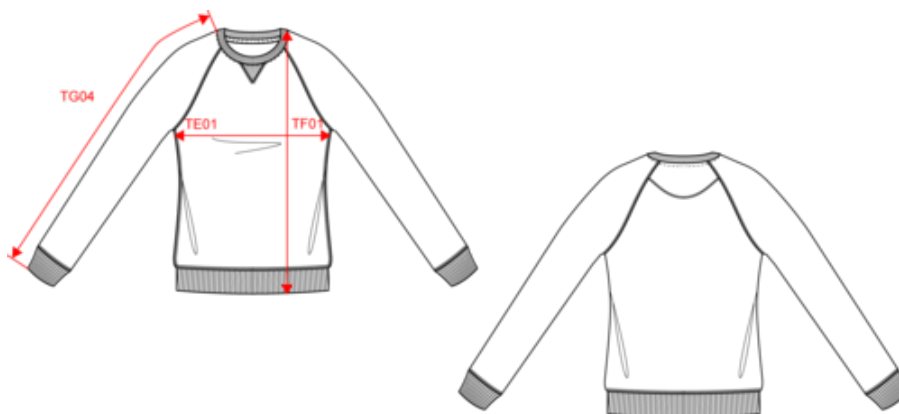

KARIBAN

K481

Sweatshirt BIO de senhora com decote redondo e mangas raglan

- Corte moderno, proteção do ambiente e muito conforto.
- Pré-encolhimento do tecido.
- Coleção Organic. NO LABEL.

Cores Snow Grey, Sage e Lemon Yellow : 80% algodão orgânico/ 20% poliéster reciclado. Cores Black, French Navy Heather, Grey Heather, Mossy Green, Navy, Ocean Blue Heather, Red, Storm Grey e Wine Heather : 80% algodão biológico/20% poliéster. Interior não cardado (French Terry). LST (Low Shrinkage Terry). Corte moderno. Tapa-costuras em contraste no interior e acabamento em V no decote. Com etiqueta sem marca, contendo apenas indicação de tamanho para facilitar a personalização.

K490

KARIBAN

K481

Sweatshirt BIO de senhora com decote redondo e mangas raglan

Dimensão

Measurements in cm	XS	S	M	L	XL	XXL
TE01 - 1/2 chest width at 1.5cm below armhole	45.00	48.00	51.00	54.00	57.00	60.00
TF01 - Total height from HSP	61.00	63.00	65.00	67.00	69.00	71.00
TG04 - Raglan long sleeve length	68.50	70.25	72.00	73.75	75.50	77.25