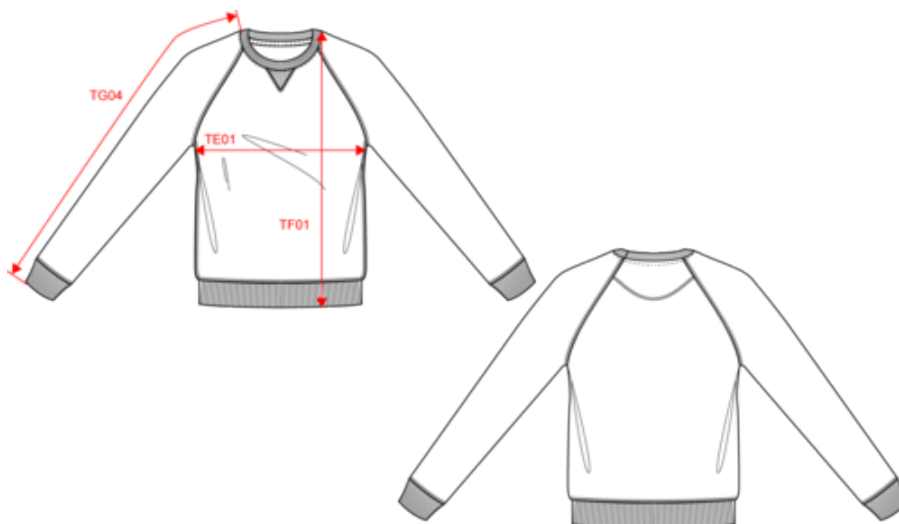

KARIBAN

K480

Sweatshirt BIO de homem com decote redondo e mangas raglan

Dimensão

Measurements in cm	S	M	L	XL	XXL	3XL
TE01 - 1/2 chest width at 1.5cm below armhole	51.00	54.00	57.00	60.00	63.00	66.00
TF01 - Total height from HSP	70.00	72.00	74.00	76.00	78.00	80.00
TG04 - Raglan long sleeve length	76.00	77.75	79.50	81.25	83.00	84.75