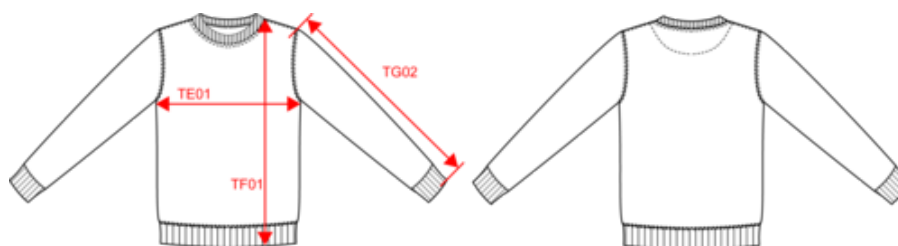

85% coton biologique / 15% polyester recyclé post-consumer. Surface extérieure 100% coton. Molleton gratté 3 fils LSF (Low Shrinkage Fleece). Coton peigné. Lavage aux enzymes. Coupe droite. Bord-côte 1x1 montage tubulaire pour une meilleure finition au col, bas de manches et de vêtement. Bande de propreté jersey ton sur ton et finition demi-lune intérieur col. Finition double aiguilles sur bas de manches, bas de vêtement et col. Pas d'étiquette de marque au col, uniquement une puce de taille pour faciliter la personnalisation. Poids moyen en taille L : 426g.

KARIBAN

K4025

Sweat-shirt écoresponsable col rond unisexe

Dimensions (cm)

Mesures en cm	XS	S	M	L	XL	XXL	3XL	4XL	5XL
TE01 - 1/2 largeur poitrine à 1.5cm de l'emmanchure	48.00	51.00	54.00	57.00	60.00	63.00	66.00	69.00	72.00
TF01 - Hauteur totale de l'HSP	66.00	68.00	70.00	72.00	74.00	76.00	78.00	80.00	82.00
TG02 - Longueur manche longue	65.00	66.00	67.00	68.00	69.00	70.00	71.00	72.00	73.00