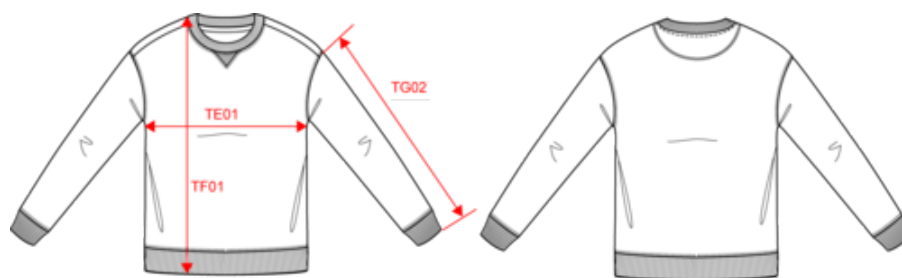

Moon
Grey
Heather

Organic
Khaki

Peacock
Blue

Certifications

Dimensions (cm)

Mesures en cm	XS	S	M	L	XL	XXL
TE01 - 1/2 largeur poitrine à 1.5cm de l'emmanchure	55.00	58.00	61.00	64.00	67.00	70.00
TF01 - Hauteur totale de l'HSP	59.00	61.00	63.00	65.00	67.00	69.00
TG02 - Longueur manche longue	47.00	48.00	49.00	50.00	51.00	52.00