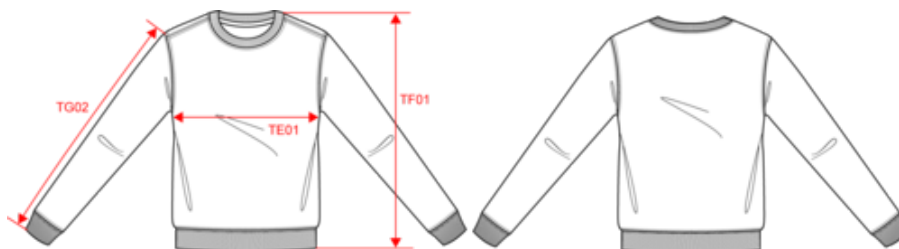

KARIBAN

K4040

Sweatshirt decote redondo reciclada unissexo

Dimensão

Measurements in cm	XS	S	M	L	XL	XXL	3XL	4XL	5XL
TE01 - 1/2 chest width at 1.5cm below armhole	49.00	52.00	55.00	58.00	61.00	64.00	67.00	70.00	73.00
TF01 - Total height from HSP	67.00	69.00	71.00	73.00	75.00	77.00	79.00	81.00	83.00
TG02 - Long sleeve length	62.50	63.50	64.50	65.50	66.50	67.50	68.50	69.50	70.50