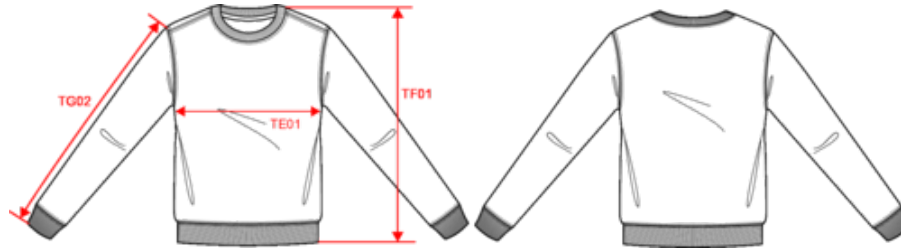

KARIBAN

K4040

Sudadera de cuello redondo reciclada unisex

- Fabricada con un 50% de algodón y un 50% de poliéster reciclado.
- Algodón peinado ring-spun.
- Interior suave de felpa perchada.

50% algodón ring spun / 50% poliéster reciclado post-consumo. Felpa perchada. Corte recto. Cortado y cosido. Canalé tubular 2x1 para un mejor acabado en cuello, puños y bajo de la prenda. Tira cubrecosturas en tejido jersey a tono en el interior del cuello. Sin etiqueta de marca en el cuello, sólo una etiqueta con la talla para facilitar la personalización. Peso medio en la talla L : 420g.

Certificaciones

Informacion adicional

Logistica

Pais de origen

Codigo de aduanas

KARIBAN

K4040

Sudadera de cuello redondo reciclada unisex

Dimensiones

Measurements in cm	XS	S	M	L	XL	XXL	3XL	4XL	5XL
TE01 - 1/2 chest width at 1.5cm below armhole	49.00	52.00	55.00	58.00	61.00	64.00	67.00	70.00	73.00
TF01 - Total height from HSP	67.00	69.00	71.00	73.00	75.00	77.00	79.00	81.00	83.00
TG02 - Long sleeve length	62.50	63.50	64.50	65.50	66.50	67.50	68.50	69.50	70.50