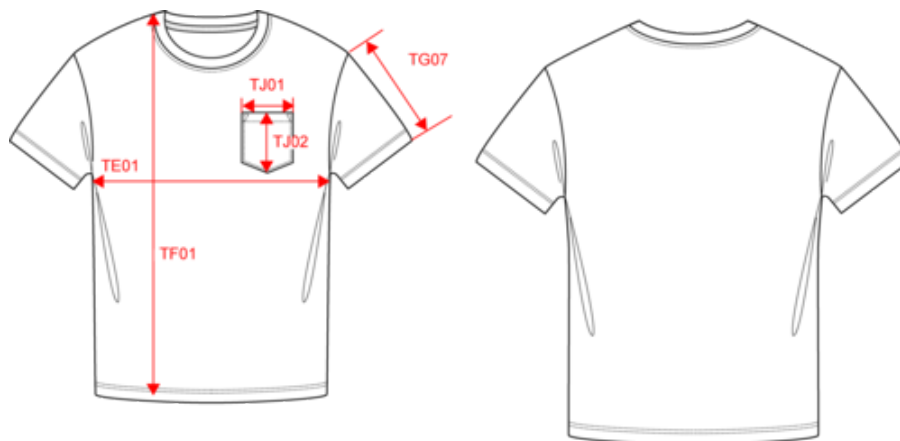

KARIBAN

K379

Camiseta Marinero a rayas con bolsillo manga corta para niños

- El estilo atemporal de las rayas marineras, ahora en camiseta para niño.
- Corte fluido y bolsillo a contraste para un look desenfadado.
- Confección de punto jersey 100 % en algodón peinado.

100% algodón. Punto jersey algodón peinado. Tacto suave. Cuello con canalé. Bolsillo contrastado en el pecho lado izquierdo. Tira cubrecosturas contrastada en cuello. Acabado con doble pespunte en el bajo de mangas y de la prenda. Peso medio en la talla 8/10 : 85g.

K378

KARIBAN

K379

Camiseta Marinero a rayas con bolsillo manga corta para niños

Dimensiones

Measurements in cm	4/6 ans	6/8 ans	8/10 ans	10/12 ans	12/14 ans
TE01 - 1/2 chest width at 1.5cm below armhole	31.00	34.00	37.00	40.00	43.00
TF01 - Total height from HSP	42.50	47.50	52.50	57.50	62.50
TG07 - Short sleeve length	11.75	13.75	16.25	18.75	21.25

White

RVB : 236,236,252
Pantone C : White
Pantone TCX : 11-0601TCX

Red Stripe

RVB : 198,12,48
Pantone C : 1795C
Pantone TCX : 18-1763TCX

Logistic:

10

50

Sizes	Width (cm)	Height (cm)	Length (cm)	Net weight (kg)	Gross weight (kg)	Pieces/Box	Pieces/Bundle
4/6 ans	40.00	14.00	60.00	3.00000	4.00000	50	10
6/8 ans	40.00	14.00	60.00	3.70000	4.70000	50	10
8/10 ans	40.00	14.00	60.00	4.40000	5.40000	50	10
10/12 ans	40.00	14.00	60.00	5.10000	6.10000	50	10
12/14 ans	40.00	14.00	60.00	5.80000	6.80000	50	10