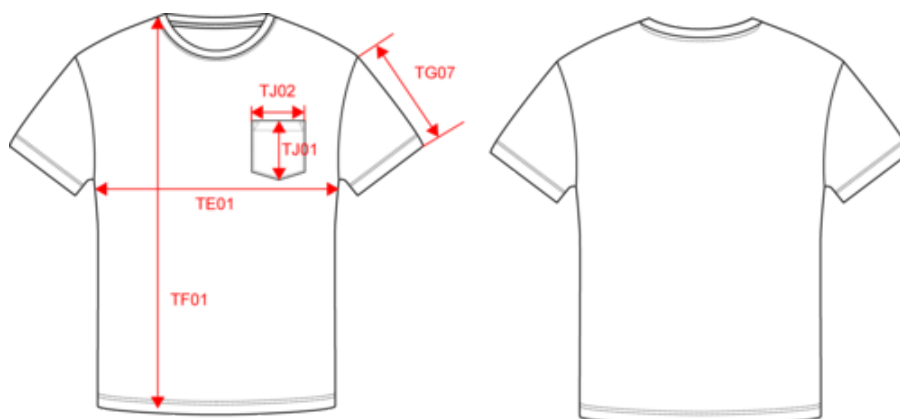

KARIBAN

K378

Camiseta Marinero a rayas con bolsillo manga corta

- El estilo atemporal de las rayas marineras, ahora en camiseta.
- Corte fluido y bolsillo a contraste para un look desenfadado.
- Confección de punto jersey 100 % en algodón peinado.

100% algodón. Punto jersey algodón peinado. Tacto suave. Cuello con canalé. Bolsillo contrastado en el pecho lado izquierdo. Tira cubrecosturas contrastada en cuello. Acabado con doble pespunte en el bajo de mangas y de la prenda. Peso medio en la talla L : 155g.

K379

KARIBAN

K378

Camiseta Marinero a rayas con bolsillo manga corta

Dimensiones

| Measurements in cm | S | M | L | XL | XXL | 3XL |
|--|-------|-------|-------|-------|-------|-------|
| TE01 - 1/2 chest width at 1.5cm below armhole | 50.00 | 53.00 | 56.00 | 59.00 | 62.00 | 65.00 |
| TF01 - Total height from HSP | 70.00 | 72.00 | 74.00 | 76.00 | 78.00 | 80.00 |
| TG07 - Short sleeve length | 22.50 | 23.25 | 24.00 | 24.75 | 25.50 | 26.25 |
| TJ01 - Chest patched pocket(s) top width | 9.50 | 9.50 | 10.00 | 10.50 | 11.50 | 11.50 |
| TJ02 - Chest patched pocket(s) height at highest point | 11.00 | 11.00 | 11.50 | 12.00 | 13.00 | 13.00 |

White

RVB : 236,236,252
Pantone C : White
Pantone TCX : 11-0601TCX

Red Stripe

RVB : 198,12,48
Pantone C : 1795C
Pantone TCX : 18-1763TCX

Logistic:

10

50

| Sizes | Width (cm) | Height (cm) | Length (cm) | Net weight (kg) | Gross weight (kg) | Pieces/Box | Pieces/Bundle |
|-------|------------|-------------|-------------|-----------------|-------------------|------------|---------------|
| S | 40.00000 | 20.00000 | 60.00000 | 7.40000 | 8.40000 | 50 | 10 |
| M | 40.00000 | 20.00000 | 60.00000 | 8.00000 | 9.00000 | 50 | 10 |
| L | 40.00000 | 20.00000 | 60.00000 | 8.60000 | 9.60000 | 50 | 10 |
| XL | 40.00000 | 22.00000 | 60.00000 | 9.20000 | 10.20000 | 50 | 10 |
| XXL | 40.00000 | 22.00000 | 60.00000 | 9.80000 | 10.80000 | 50 | 10 |
| 3XL | 40.00000 | 22.00000 | 60.00000 | 10.40000 | 11.40000 | 50 | 10 |