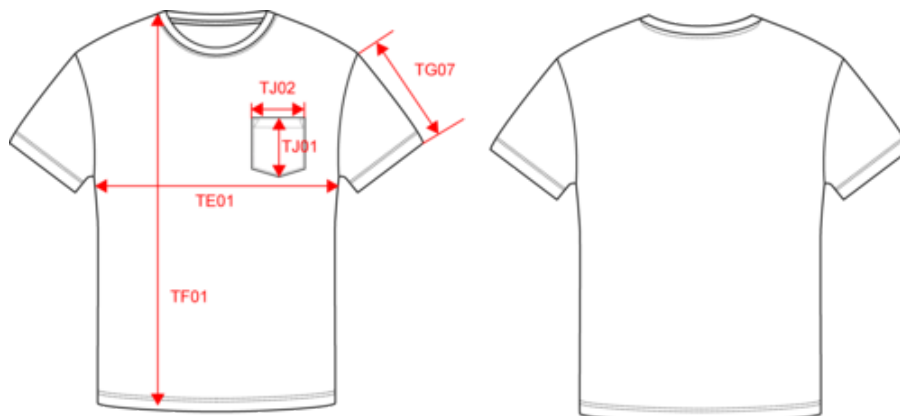

100% coton. Maille jersey en coton peigné. Toucher doux. Encolure ronde en bord-côte. Poche poitrine contrastée côté coeur. Bande de propreté encolure contrastée. Finition double aiguille bas de manches et bas de vêtement. Poids moyen en taille L : 155g.

Existe aussi en version

K379

KARIBAN

K378

T-shirt rayé marin avec poche manches courtes homme

Dimensions (cm)

Mesures en cm	S	M	L	XL	XXL	3XL
TE01 - 1/2 largeur poitrine à 1.5cm de l'emmanchure	50.00	53.00	56.00	59.00	62.00	65.00
TF01 - Hauteur totale de l'HSP	70.00	72.00	74.00	76.00	78.00	80.00
TG07 - Longueur manche courte	22.50	23.25	24.00	24.75	25.50	26.25
TJ01 - Largeur haut de poche(s) plaquée(s) poitrine	9.50	9.50	10.00	10.50	11.50	11.50
TJ02 - Hauteur haut de poche(s) plaquée(s) poitrine au niveau le plus haut	11.00	11.00	11.50	12.00	13.00	13.00

White

RVB : 236,236,252
Pantone C : White
Pantone TCX : 11-0601TCX

Red Stripe

RVB : 198,12,48
Pantone C : 1795C
Pantone TCX : 18-1763TCX

Logistique

10

50

Sizes	Width (cm)	Height (cm)	Length (cm)	Net weight (kg)	Gross weight (kg)	Pieces/Box	Pieces/Bundle
S	40.00000	20.00000	60.00000	7.40000	8.40000	50	10
M	40.00000	20.00000	60.00000	8.00000	9.00000	50	10
L	40.00000	20.00000	60.00000	8.60000	9.60000	50	10
XL	40.00000	22.00000	60.00000	9.20000	10.20000	50	10
XXL	40.00000	22.00000	60.00000	9.80000	10.80000	50	10
3XL	40.00000	22.00000	60.00000	10.40000	11.40000	50	10