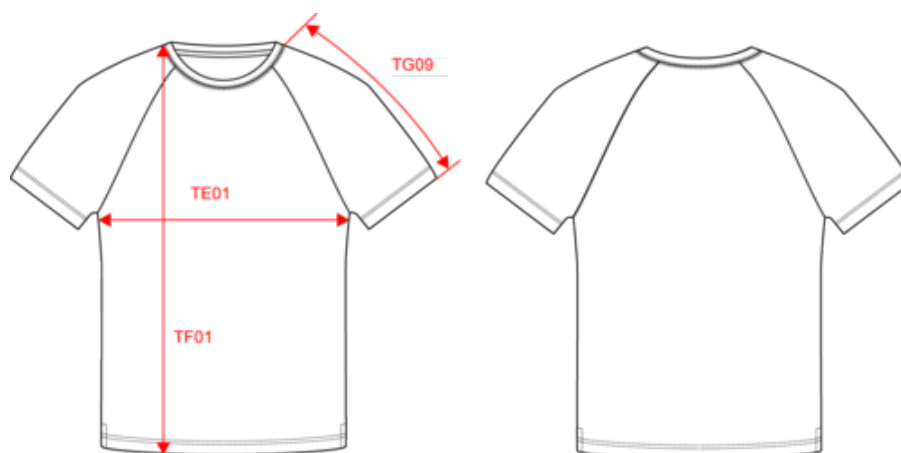

KARIBAN

K330

Baseball > t-shirt bicolore manches courtes

- Manches raglan pour une plus grande liberté de mouvement.
- 18 coloris disponibles.
- Confection 100% coton.

100% coton. Col avec élasthanne. Fentes latérales. Finition double aiguille. Poids moyen en taille L : 152g.

KARIBAN

K330

Baseball > t-shirt bicolore manches courtes

Dimensions (cm)

Mesures en cm	S	M	L	XL	XXL	3XL
TE01 - 1/2 largeur poitrine à 1.5cm de l'emmanchure	50.00	53.00	56.00	59.00	62.00	65.00
TF01 - Hauteur totale de l'HSP	70.20	72.20	74.20	76.20	78.20	80.20
TG09 - Longueur manche courte raglan	36.50	38.25	40.00	41.75	43.50	45.25