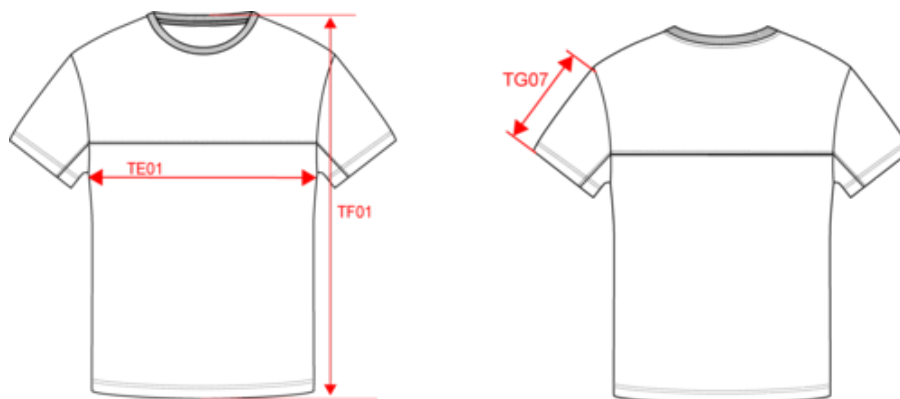

Navy /
Dark
Grey

Navy /
Royal
Blue

WK304

T-shirt bicolore écoresponsable manches courtes unisexe

Dimensions (cm)

Mesures en cm	XS	S	M	L	XL	XXL	3XL	4XL	5XL
TE01 - 1/2 largeur poitrine à 1.5cm de l'emmanchure	48.00	51.00	54.00	57.00	60.00	63.00	66.00	69.00	72.00
TF01 - Hauteur totale de l'HSP	68.00	70.00	72.00	74.00	76.00	78.00	80.00	82.00	84.00
TG07 - Longueur manche courte	20.75	21.50	22.25	23.00	23.75	24.50	25.25	26.00	26.75