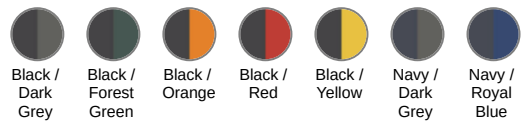

Code douanier

61091000

Black /
Dark
Grey

Black /
Forest
Green

Black /
Orange

Black /
Red

Black /
Yellow

Navy /
Dark
Grey

Navy /
Royal
Blue