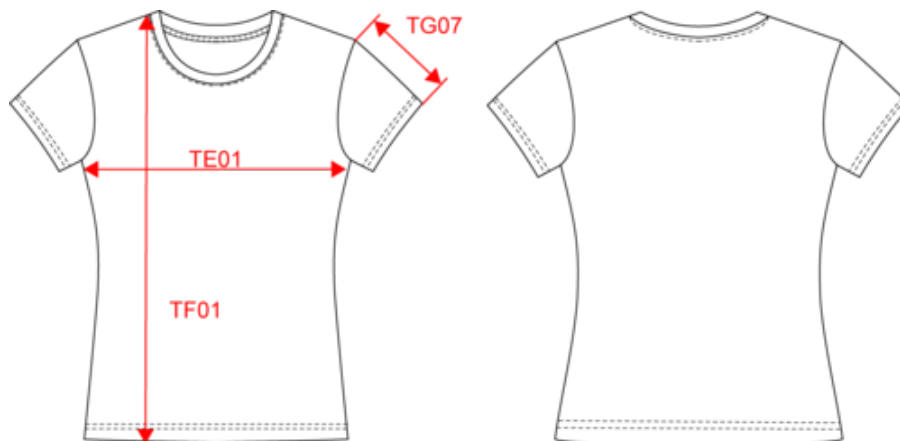

100% algodón orgánico. Corte recto. Lavado enzimático. Cuello redondo de canalé 1x1. Rayas tejidas. Tira cubrecosturas en cuello. Acabado de doble pespunte en el bajo de las mangas y de la prenda. Sin etiqueta de marca para facilitar la personalización. Peso medio en la talla M : 112g.

White /
Royal
Blue
Stripe

También existe en versión

K3033

K3035

KARIBAN

K3034

Camiseta marinera algodón orgánico mujer

Dimensiones

Measurements in cm	XS	S	M	L	XL	XXL
TE01 - 1/2 chest width at 1.5cm below armhole	43.00	46.00	49.00	52.00	55.00	58.00
TF03 - Front total height from HSP	61.00	63.00	65.00	67.00	69.00	71.00
TG07 - Short sleeve length	16.00	16.75	17.50	18.25	19.00	19.75