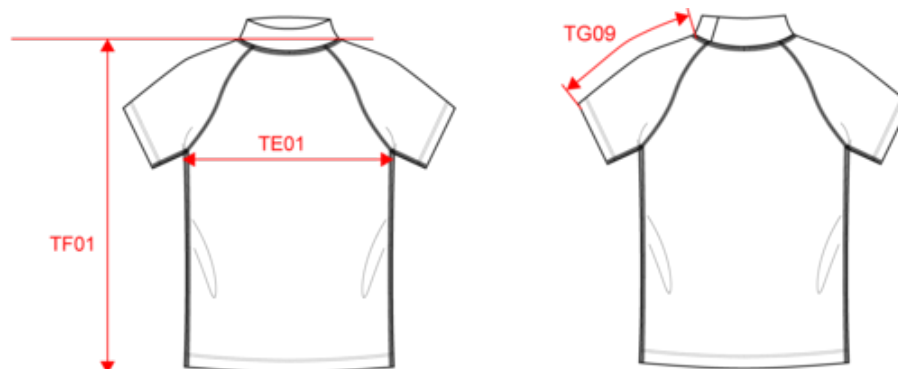

88 % poliéster / 12 % elastano. Malla extensible. Protección UV 40+ conforme a las exigencias de la Normativa EN13758-1&2. Manga corta. Cuello alto. Corte ceñido. Hebilla elástica en el dobladillo delantero para pasar el cordón del short y estabilizar la camiseta. Pespunte contrastado. Acabado con doble pespunte en bajo de mangas y prenda. Peso medio en la talla L : 135g.

PA4007

Camiseta surf con protección UV manga corta unisex

Dimensiones

| Measurements in cm | XS | S | M | L | XL | XXL |
|---|-------|-------|-------|-------|-------|-------|
| TE01 - 1/2 chest width at 1.5cm below armhole | 38.00 | 41.00 | 44.00 | 47.00 | 50.00 | 53.00 |
| TF01 - Total height from HSP | 63.00 | 65.00 | 67.00 | 69.00 | 71.00 | 73.00 |
| TG09 - Raglan short sleeve length | 36.00 | 37.50 | 39.00 | 40.50 | 42.00 | 43.50 |

RVB : 236,236,252
Pantone C : White
Pantone TCX : 11-0601TCX

Logistic:

10

50

| Sizes | Width (cm) | Height (cm) | Length (cm) | Net weight (kg) | Gross weight (kg) | Pieces/Box | Pieces/Bundle |
|-------|------------|-------------|-------------|-----------------|-------------------|------------|---------------|
| XS | 40.00000 | 18.00000 | 60.00000 | 5.50000 | 6.50000 | 50 | 10 |
| S | 40.00000 | 18.00000 | 60.00000 | 6.50000 | 7.50000 | 50 | 10 |
| M | 40.00000 | 18.00000 | 60.00000 | 6.50000 | 7.50000 | 50 | 10 |
| L | 40.00000 | 18.00000 | 60.00000 | 7.00000 | 8.00000 | 50 | 10 |
| XL | 40.00000 | 18.00000 | 60.00000 | 8.00000 | 9.00000 | 50 | 10 |
| XXL | 40.00000 | 18.00000 | 60.00000 | 8.50000 | 9.50000 | 50 | 10 |