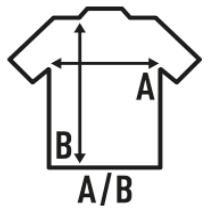

Características:

- Tejido tubular.
- Doble costura en mangas y bajo.
- Refuerzo de hombro a hombro.
- Cuello de lycra.
- Los colores CM, Fluor y Heather llevan costuras laterales.
- 3XL: BK, NY, RB, WH, RD, OR, SY.
- Etiqueta removible

Composición de colores:

- GM: 85% algodón / 15% viscosa.
- AS: 98% algodón / 2% viscosa.
- Fluor: 100% poliéster.
- Heather: 65% poliéster / 35% algodón.
- Denim heather: 60% algodón / 40% poliéster

REF: TSRA150WLT - Camiseta 4 cm más larga, especial para tinter.

100% algodón preencogido. Gramaje: 155 g/m² aprox.

Caja/Box 100

Paquete/Pack 100

TALLAS/Size

EU	XS	S	M	L	XL	XXL	XXXL	4XL	4XL
Ancho	48 cm	51 cm	53,50 cm	56 cm	58 cm	61 cm	66 cm	68 cm	68 cm
Largo	68 cm	70 cm	72 cm	74 cm	76 cm	78 cm	82 cm	84 cm	84 cm