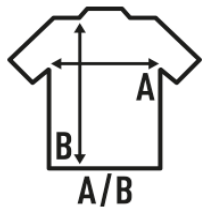

MAN REGULAR T-SHIRT

T-shirt de base pour homme à manches courtes, 100% coton. Idéal pour personnaliser avec la sérigraphie, le vinyle, le transfert et l'impression numérique. Aussi disponible pour les femmes, les enfants et les grandes tailles (ligne Curves), de la taille XS à 5XL.

Détails:

- Coupe tubulaire.
- Double surpiqûre au épaules et taille.
- Bande de propreté au cou et épaules.
- Col avec bord côte élasthanne.
- CM and Fluor side-seamed.
- 3XL: BK, NY, RB, WH, RD, OR, SY.
- GM - 85% Coton / 15% Viscose
- AS - 98% Coton / 2% Viscose
- Flúor - 100% Polyester.
- Heather: 65% Polyester / 35% Coton
- DNH - 60% Coton / 40% Polyester
- Étiquette amovible

REF: TSRA150WLT - T-Shirt 4 cm plus large, spécialement pour la teinture.

100% coton ring-spung pré-rétréci. Poids: 155 g/m² approx.

Box/Box 100

Pack/Pack 100

SIZE/Size

EU	XS	S	M	L	XL	XXL	XXXL	4XL	4XL
Width	48 cm	51 cm	53,50 cm	56 cm	58 cm	61 cm	66 cm	68 cm	68 cm
Longueur	68 cm	70 cm	72 cm	74 cm	76 cm	78 cm	82 cm	84 cm	84 cm