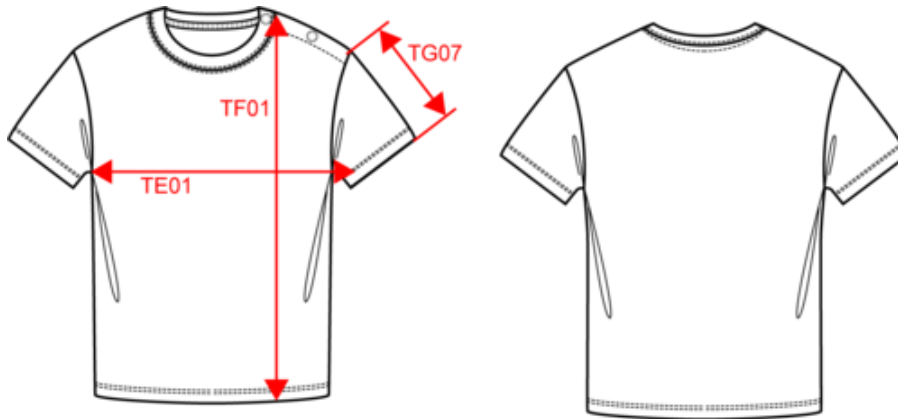

KARIBAN

K363

Camiseta manga corta bebé

- Camiseta básica para bebé lavada con enzimas.
- Tacto suave y excelente imprimabilidad.
- Confección 100 % algodón.

100% algodón lavado con enzimas. Cuello redondo con 2 botones a presión sobre el hombro. Tira cubrecosturas en cuello contrastada. Acabado con doble pespunte. Peso medio en la talla 12M : 45g.

También existe en versión

K380

K356

KARIBAN

K363

Camiseta manga corta bebé

Dimensiones

Measurements in cm	3M	6M	9M	12M	18M	24M	36M
TE01 - 1/2 chest width at 1.5cm below armhole	17.75	21.75	24.50	26.00	26.75	28.50	32.00
TF01 - Total height from HSP	22.25	26.25	29.00	30.50	32.25	35.75	42.75
TG07 - Short sleeve length	4.75	6.75	8.25	9.00	9.25	10.00	11.50