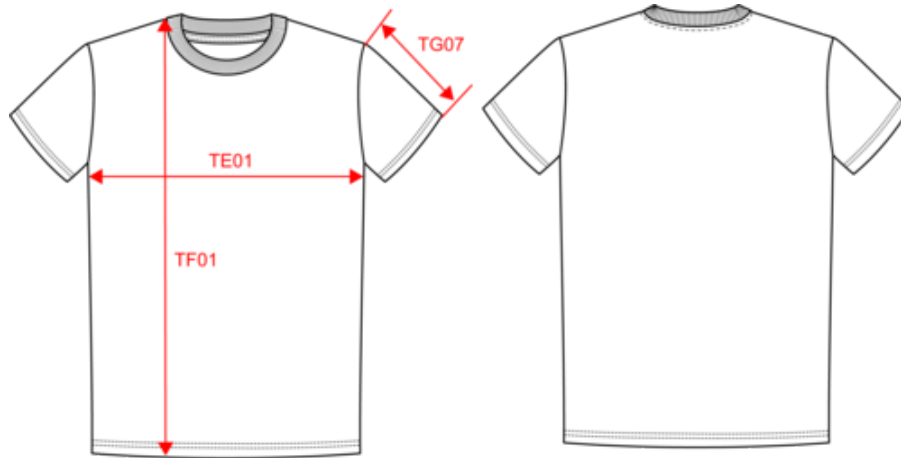

**Certifications**

**NS307**  
Eco-friendly kids' t-shirt

Dimensions (cm)

Measurements in cm	2/4 ans	4/6 ans	6/8 ans	8/10 ans	10/12 ans	12/14 ans
TE01 - 1/2 chest width at 1.5cm below armhole	33.00	34.70	36.40	39.00	42.50	46.00
TF01 - Total height from HSP	39.60	44.40	49.20	54.00	58.80	63.60
TG07 - Short sleeve length	10.35	12.45	14.55	16.75	19.05	21.35