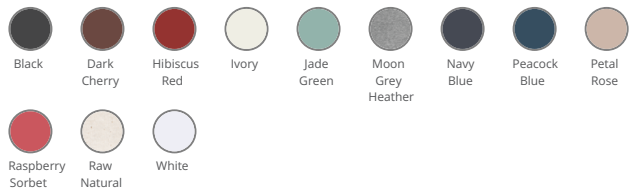

Couleurs

Certifications

CO 100717
IFTH
www.oeko-tex.com