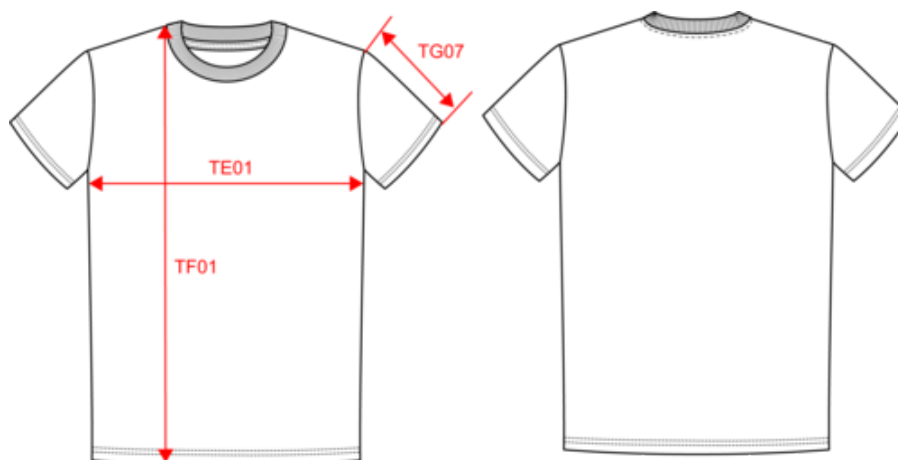

 155 g/m² 

Tailles

2/4 ans 4/6 ans 6/8 ans 8/10 ans 10/12 ans 12/14 ans

Informations Complémentaires

Logistique

 10

 50

Pays d'origine

Mesures en cm	2/4 ans	4/6 ans	6/8 ans	8/10 ans	10/12 ans	12/14 ans
TE01 - 1/2 largeur poitrine à 1.5cm de l'emmanchure	33.00	34.70	36.40	39.00	42.50	46.00
TF01 - Hauteur totale de l'HSP	39.60	44.40	49.20	54.00	58.80	63.60
TG07 - Longueur manche courte	10.35	12.45	14.55	16.75	19.05	21.35