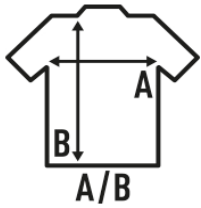

## KID SUBLI UNISEX T-SHIRT

T-shirt enfant à manches courtes pour sublimer. 100% Polyester. Touche de coton. Étiquette amovible.

Détails:

- Double surpiqûre au épaules et taille.
- 150 g/m<sup>2</sup>
- 100% Polyester
- Étiquette amovible

### SIZE/Size

EU	3-4	5-6	7-8	9-11	12-14
Width	32 cm	35,5 cm	38 cm	41 cm	43,5 cm
Longueur	44 cm	49 cm	52,5 cm	58 cm	61 cm

White Sublimatable  
(WHBS)