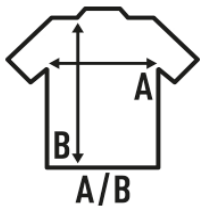

KID SUBLI UNISEX T-SHIRT

T-shirt de manga curta infantil para sublimar. 100% Poliéster. Toque de algodão. Etiqueta removível.

Detalhes:

- Dupla costura no mangas e em baixo.
- 150 g/m²
- 100% Poliéster
- Etiqueta removível

100% Poliéster. Gramagem: 150 g/m²

Box/Box 100

Pack/Pack 100

SIZE/Size

EU	3-4	5-6	7-8	9-11	12-14
Width	32 cm	35,5 cm	38 cm	41 cm	43,5 cm
	44 cm	49 cm	52,5 cm	58 cm	61 cm

White Sublimatable
(WHSB)