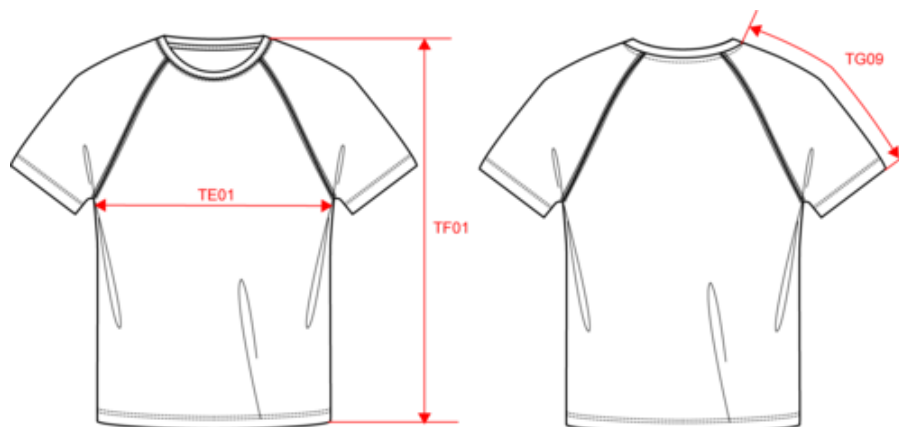

PA445

Camiseta de deporte manga corta niños

- 100 % poliéster : ultrarresistente, ligero y transpirable.
- Tejido ligero y de secado rápido.
- Cuello redondo con tira de limpieza.

100% poliéster. Tejido ligero de secado rápido. Cuello redondo con tira cubrecosturas. Manga raglán con pespunte especial. Acabado con doble pespunte en cuello, bajo de mangas y de la prenda. Peso medio en la talla 8/10 : 80g.

Dimensiones

Measurements in cm	6/8 ans	8/10 ans	10/12 ans	12/14 ans
TE01 - 1/2 chest width at 1.5cm below armhole	37.00	40.00	43.00	46.00
TF01 - Total height from HSP	53.00	58.00	63.00	68.00
TG09 - Raglan short sleeve length	25.50	27.25	29.00	30.85